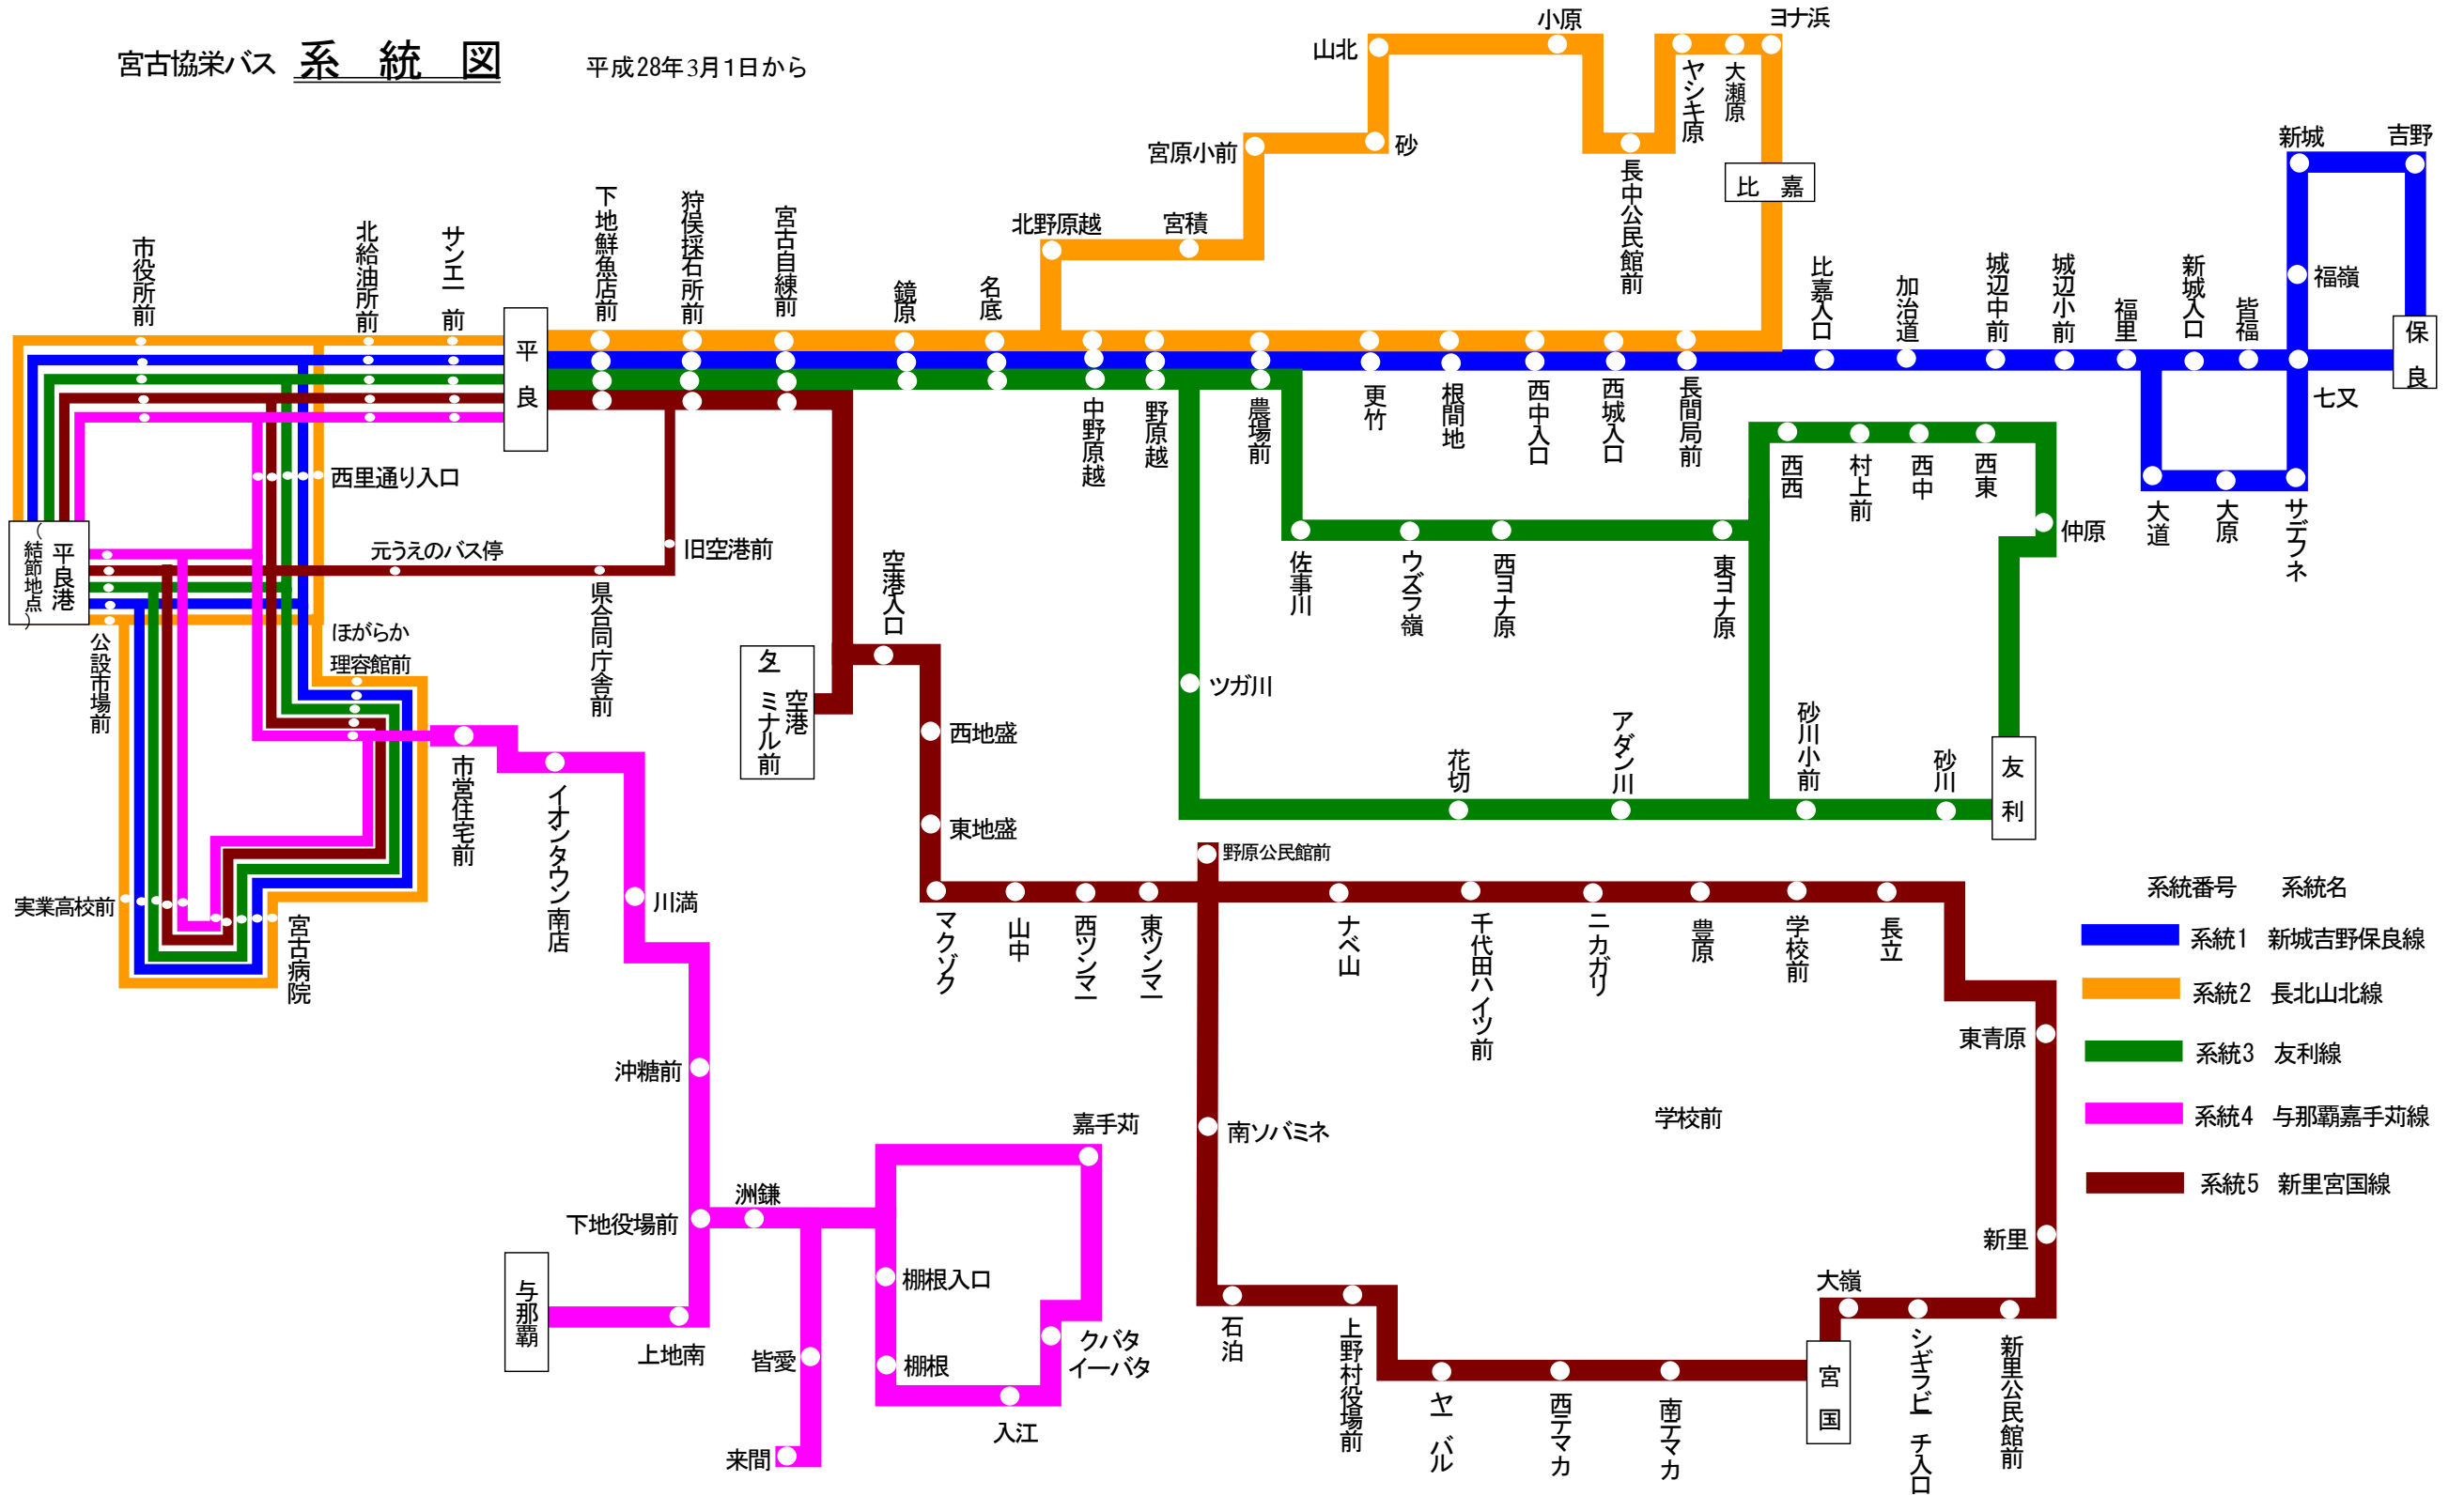

# 宮古協栄バス 系統図

平成28年3月1日から

系統番号	系統名
系統1	新城吉野保良線
系統2	長北山北線
系統3	友利線
系統4	与那覇嘉手苺線
系統5	新里宮国線