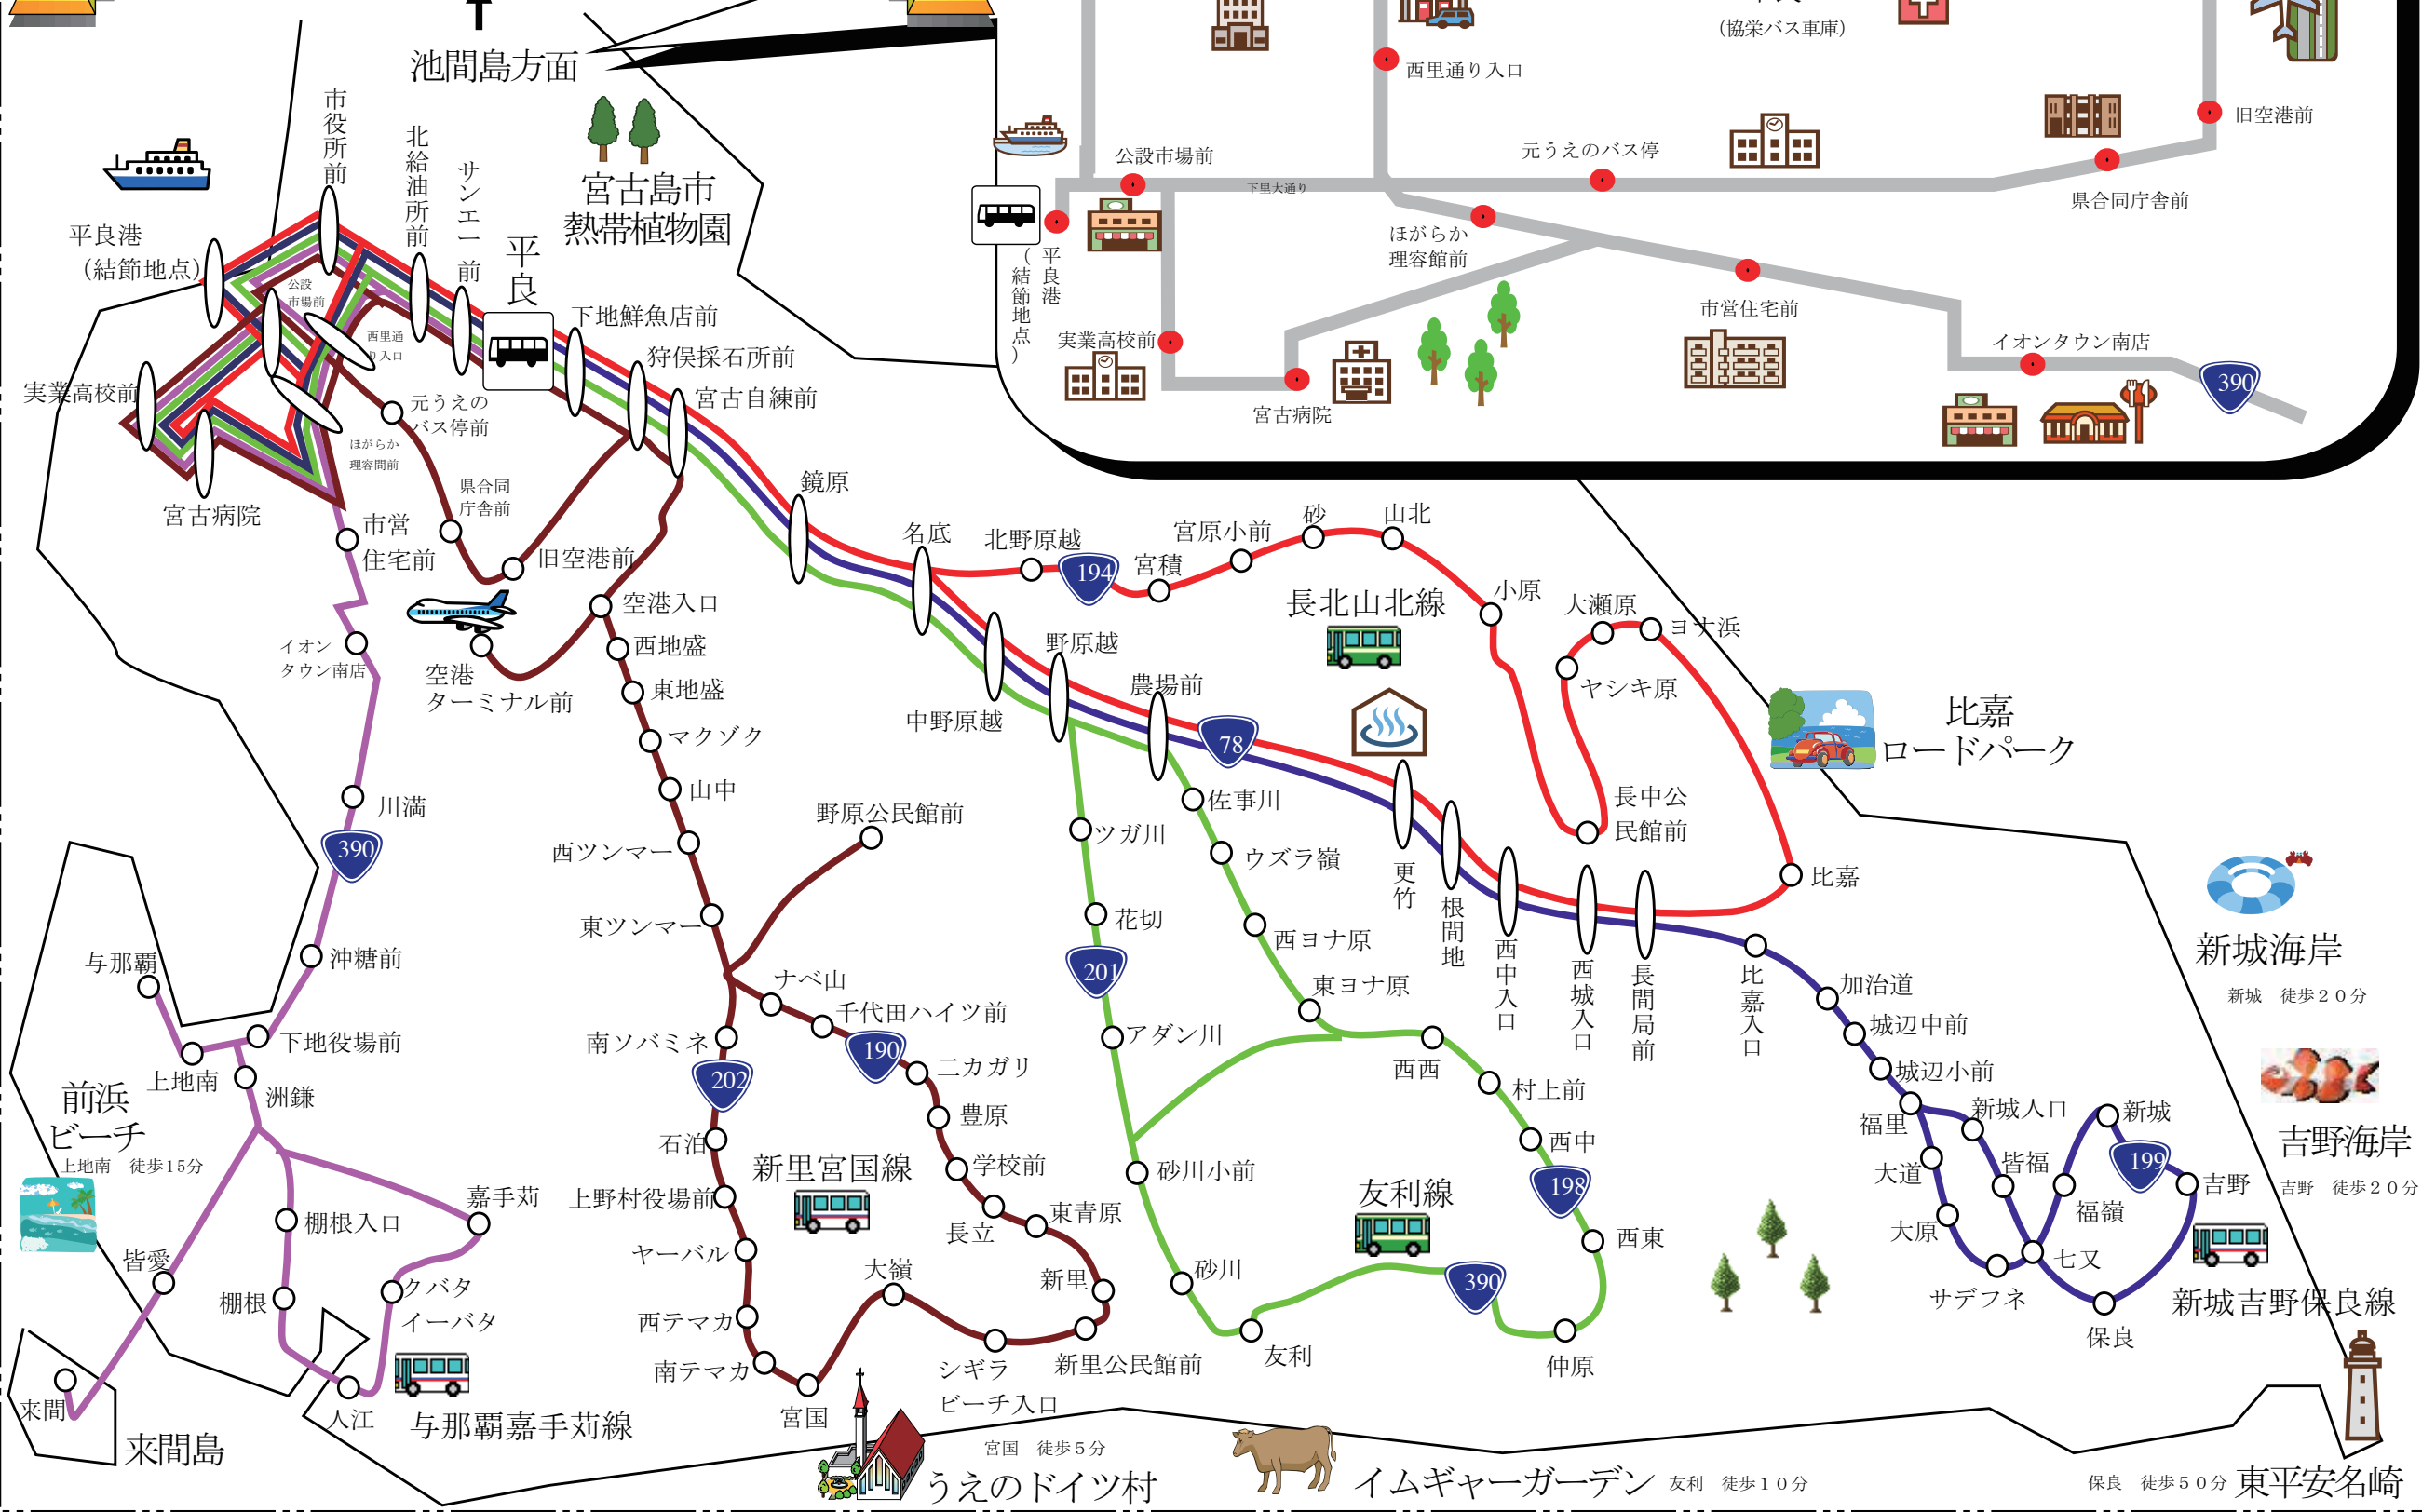

宮古協栄バス路線MAP

市街地バス停MAP

池間島方面

宮古島市
熱帯植物園

平良

平良港
(結節地点)

比嘉
ロードパーク

新城海岸
新城 徒歩20分

宮古ビーチ
上地南 徒歩15分

吉野海岸
吉野 徒歩20分

新城吉野保良線

宮国 徒歩5分
うえのドイツ村

イムギャーガーデン 友利 徒歩10分

保良 徒歩50分 東平安名崎