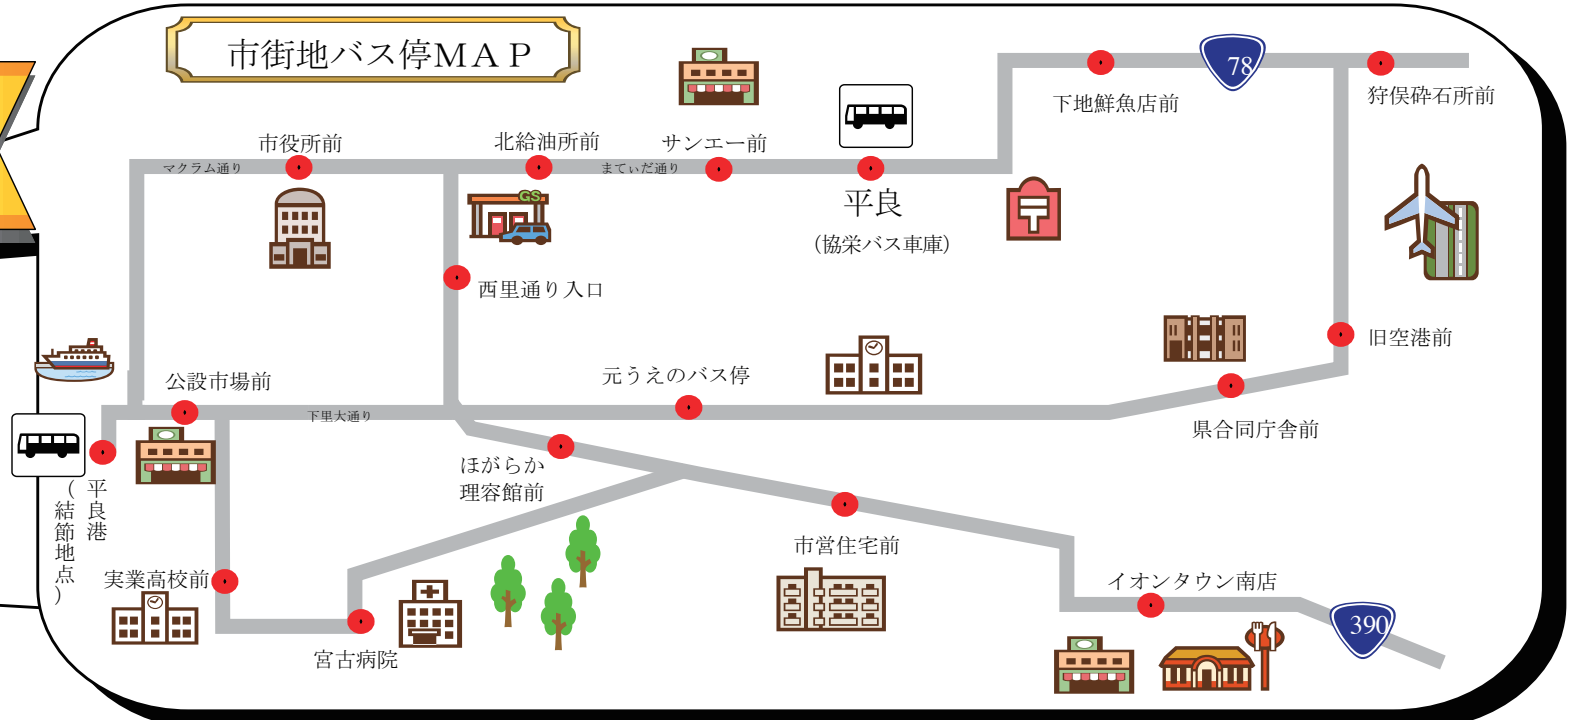

宮古協栄バス路線MAP

市街地バス停MAP

池間島方面

宮古島市
熱帯植物園

平良

平良港
(結節地点)

比嘉
ロードパーク

新城海岸
新城 徒歩20分

宮古ビーチ
上地南 徒歩15分

吉野海岸
吉野 徒歩20分

新城吉野保良線

宮国 徒歩5分
うえのドイツ村

イムギャーガーデン 友利 徒歩10分

保良 徒歩50分 東平安名崎